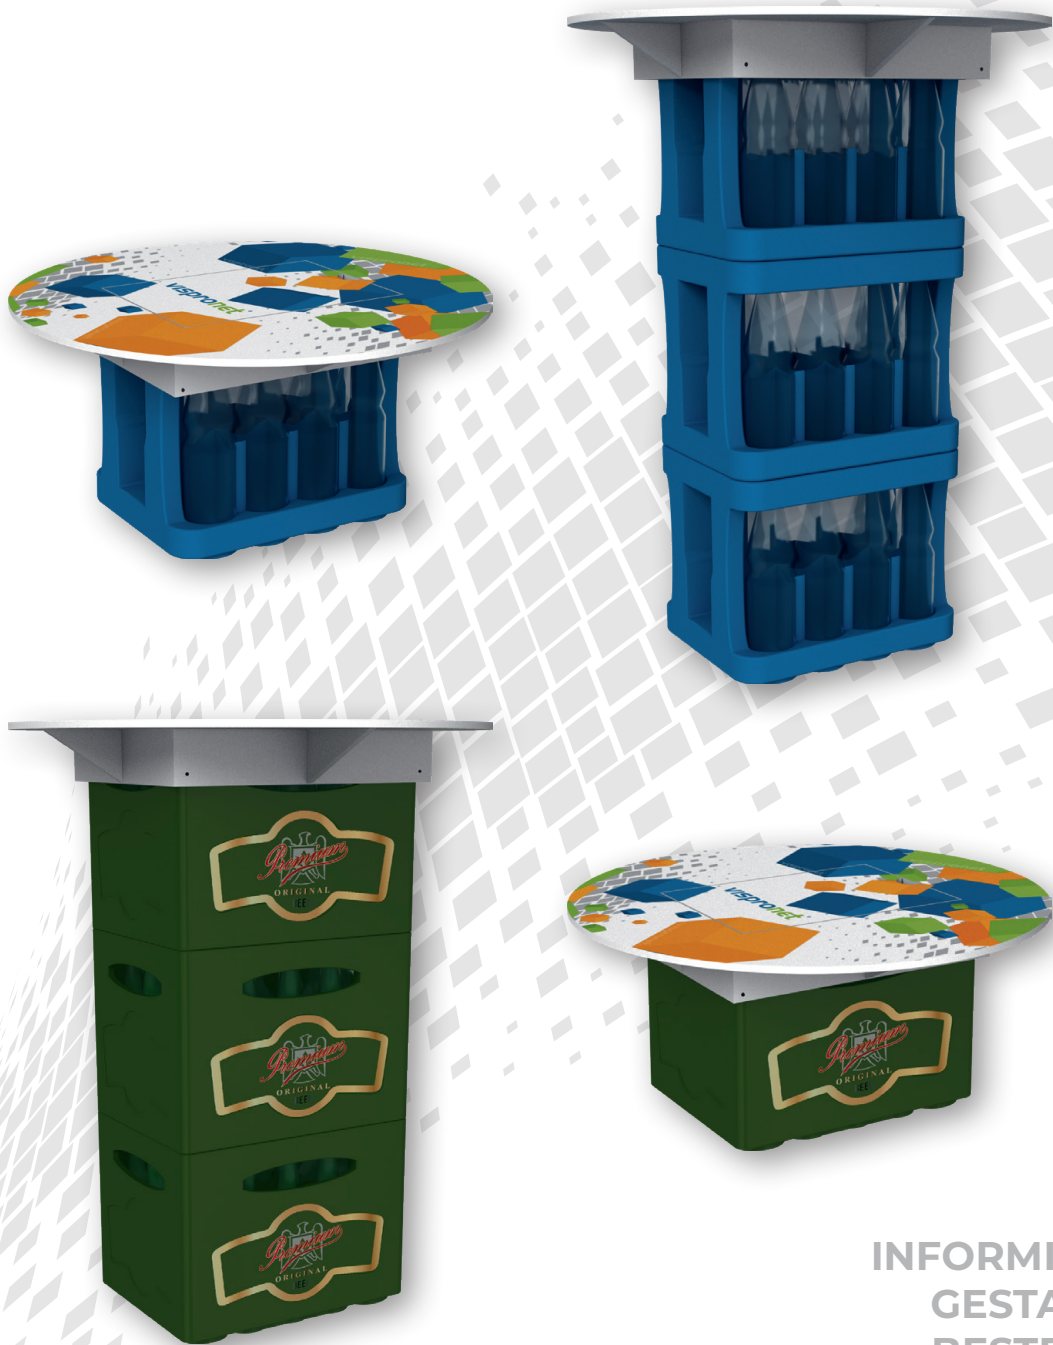

BIERKASTENTISCH

INFORMIEREN
GESTALTEN
BESTELLEN

vispro®
design

BIERKASTENTISCH

Alle Vorteile auf einen Blick:

- praktischer Aufsatz für handelsübliche Bier- oder Getränkekästen
- Oberseite individuell, vollflächig bedruckt
- schnelle, werkzeuglose Montage
- Einsatz: als Beistelltisch mit 1-2 Getränkekästen oder Stehtisch mit bis zu 4 Getränkekästen
- geringes Gewicht: ca. 2,5 kg
- witterungs- und UV-beständig
- schimmel- und fäulnisresistent

Zubehör (optional):

- Spanngummis
- Spezial-Handschuhe
- doppelseitiges Klebeband

Hinweis: Die Lieferung erfolgt ohne die abgebildeten Bier- und Getränkekästen.

Einsatz als Beistelltisch
(1-2 handelsübliche Bier- oder Getränkekästen)

Einsatz als Stehtisch
(3-4 handelsübliche Bier- oder Getränkekästen)

Druckteil

Maße	· ø 70 cm, Innenmaß Aufsatz: 30 x 40 cm · Öffnung mit Deckel zur Getränkeentnahme (ca. 26 x 36 cm)
Material	· Hartschaumplatte, 10 mm, weiß
Ausführung	· Tischplatte mit Ausschnitt und Einlegeplatte, an der Unterseite mit Aufsatz und Verstärkungskeilen, in den Ecken mit Bohrungen für die zusätzliche Sicherung mit Spanngummis (optional erhältlich)

Ausschnitt mit Einlegebrett zum Entnehmen der Getränke

Ansicht von unten (Innenmaß Kasten: 404 x 303 mm)