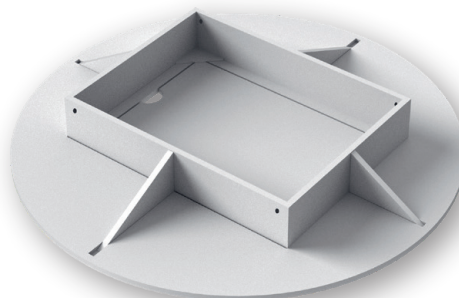

BIERKASTENTISCH

INFORMIEREN
GESTALTEN
BESTELLEN

vispro®
design

BIERKASTENTISCH

Alle Vorteile auf einen Blick:

- praktischer Aufsatz für handelsübliche Bier- oder Getränkekästen
- Oberseite individuell, vollflächig bedruckt
- schnelle, werkzeuglose Montage
- Einsatz: als Beistelltisch mit 1-2 Getränkekästen oder Stehtisch mit bis zu 4 Getränkekästen
- geringes Gewicht: ca. 2,5 kg
- witterungs- und UV-beständig
- schimmel- und fäulnisresistent

Zubehör (optional):

- Spanngummis
- Spezial-Handschuhe
- doppelseitiges Klebeband

Hinweis: Die Lieferung erfolgt ohne die abgebildeten Bier- und Getränkekästen.

Einsatz als Beistelltisch
(1-2 handelsübliche Bier- oder Getränkekästen)

Einsatz als Stehtisch
(3-4 handelsübliche Bier- oder Getränkekästen)

Druckteil

Maße	· ø 70 cm, Innenmaß Aufsatz: 30 x 40 cm · Öffnung mit Deckel zur Getränkeentnahme (ca. 26 x 36 cm)
Material	· Hartschaumplatte, 10 mm, weiß
Ausführung	· Tischplatte mit Ausschnitt und Einlegeplatte, an der Unterseite mit Aufsatz und Verstärkungskeilen, in den Ecken mit Bohrungen für die zusätzliche Sicherung mit Spanngummis (optional erhältlich)

Ausschnitt mit Einlegebrett zum Entnehmen der Getränke

Ansicht von unten (Innenmaß Kasten: 404 x 303 mm)